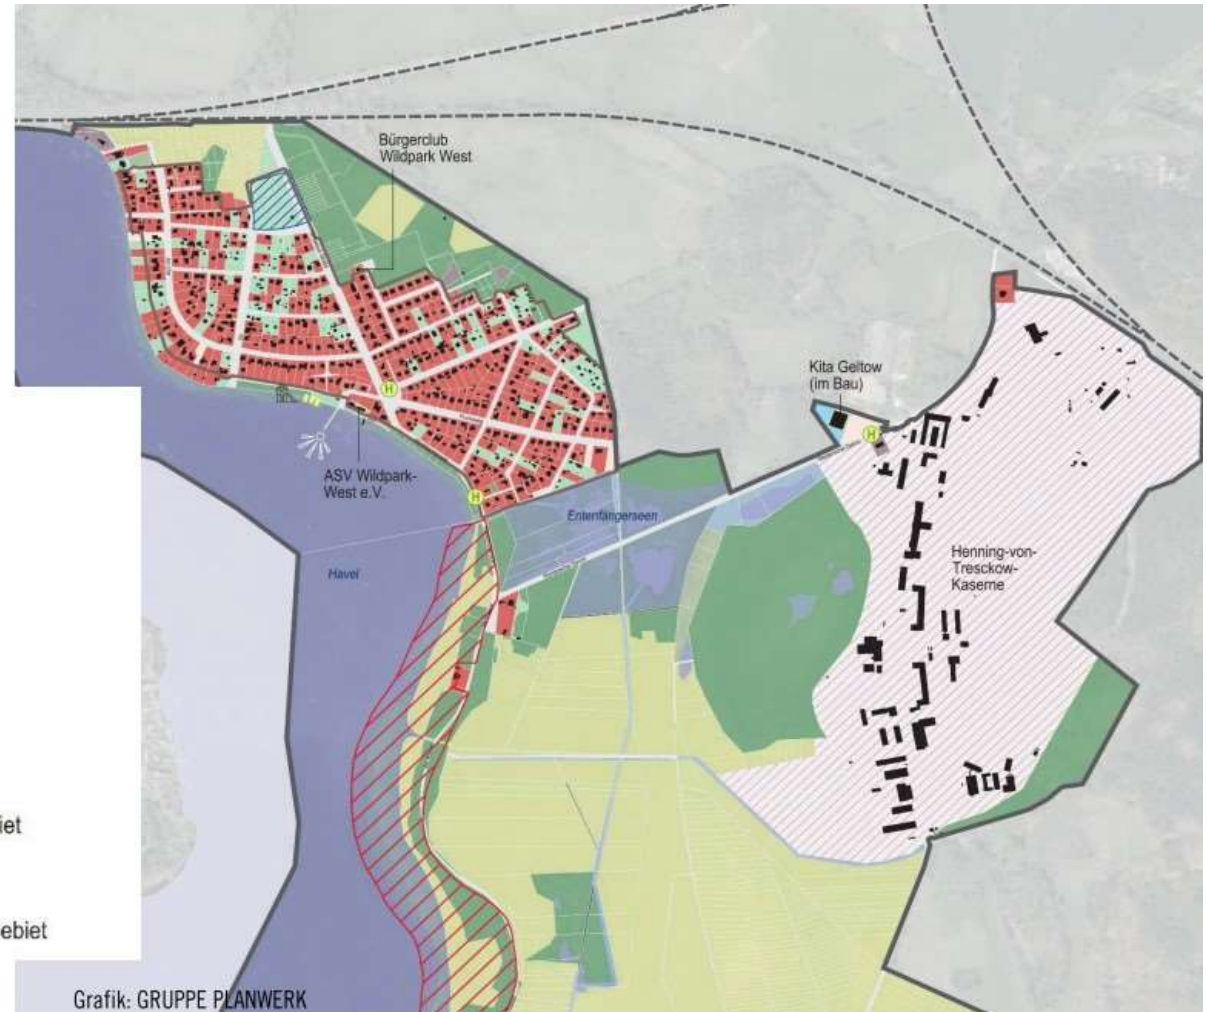

19. Mitgliederversammlung Wildpark-Verein e. V.

Top 5 Bericht über das INSEK-Verfahren

INSEK-VERFAHREN IN UNSERER GEMEINDE SCHWIELOWSEE

Anlass für die Erarbeitung eines Integrierten Stadtentwicklungskonzeptes (INSEK) ist es, den aktuellen Herausforderungen für die Gemeindeentwicklung, wie u.a. dem weiterer Zuzug, der Klimakrise, der Bedarfe im Bereich der sozialen Infrastruktur oder der Wohnraumnachfrage, zu begegnen.

GELTOW – WILDPARK WEST

Siedlungsstrukturen

- Wohnen
- Soziale Infrastruktur
- Gewerbe
- Hotellerie / Gastronomie
- Camping
- Erholung (inkl. Wochenendhäuser)
- Sportflächen
- Kirchengemeinde / Friedhof
- Militär
- Sonstige Siedlungsflächen
- Potenzialfläche
- Strand / Badestelle

Freiraumstrukturen

- Wald
- Landwirtschaft
- Sonstige Vegetation
- Gewässer
- Feuchtgebiet

Schutzgebietsgrenzen

- Landschaftsschutzgebiet
- Naturschutzgebiet
- Fauna-Flora-Habitat-Gebiet

BEVÖLKERUNGSPROGNOSE

Entwicklung Gesamtgemeinde bis 2040

- Unter Berücksichtigung der Auslastung des freiwerdenden Bestandes und Neubaus
- Perspektivisch wird die Herausforderung den natürlichen Saldo auszugleichen größer

Quelle: Eigene Berechnung, Einwohnermeldeamt Gemeinde Schwielowsee