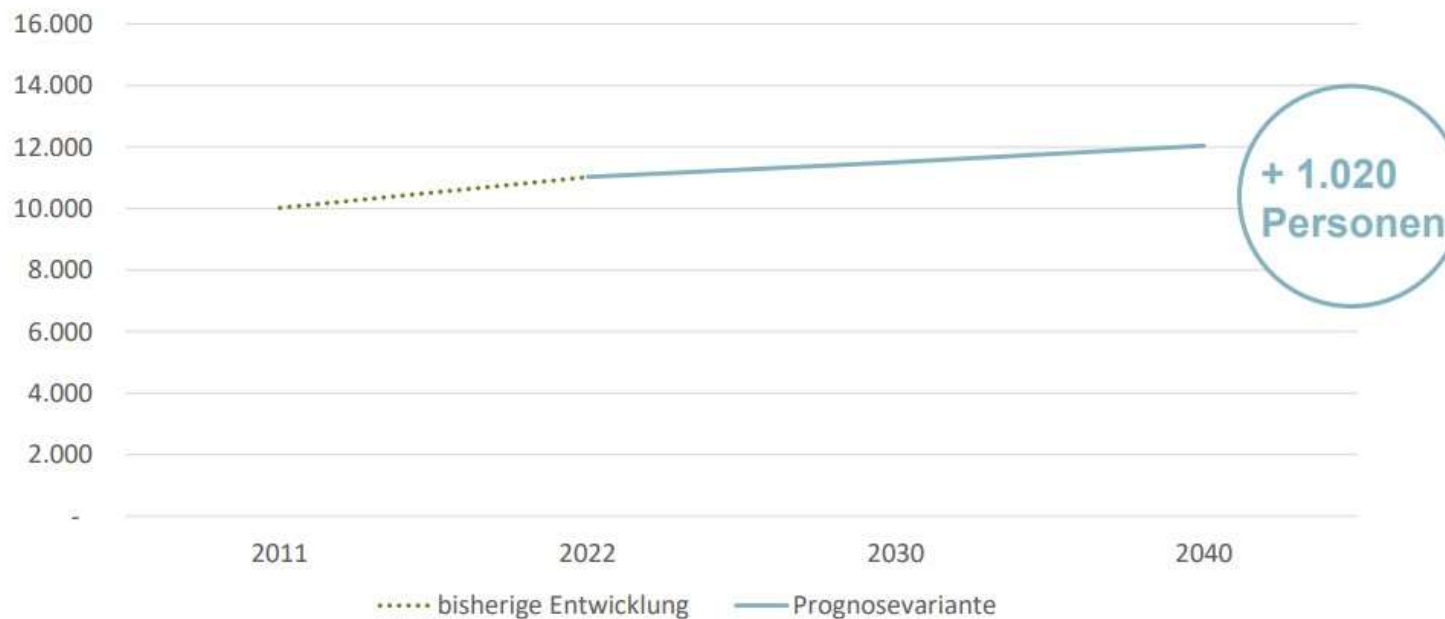

Freiraumstrukturen

- Wald
- Landwirtschaft
- Sonstige Vegetation
- Gewässer
- Feuchtgebiet

Schutzgebietsgrenzen

- Landschaftsschutzgebiet
- Naturschutzgebiet
- Fauna-Flora-Habitat-Gebiet

BEVÖLKERUNGSPROGNOSE

Entwicklung Gesamtgemeinde bis 2040

- Unter Berücksichtigung der Auslastung des freiwerdenden Bestandes und Neubaus
- Perspektivisch wird die Herausforderung den natürlichen Saldo auszugleichen größer

Quelle: Eigene Berechnung, Einwohnermeldeamt Gemeinde Schwielowsee